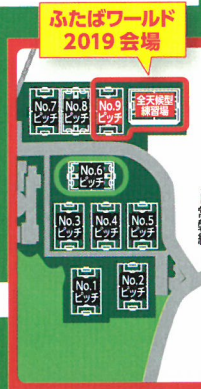

協賛 一般社団法人日本電機工業会、福島県建設業協会双葉支部、相双生コンクリート協同組合

福島原子力災害避難区域等帰還・再生加速事業 福島特定原子力施設地域振興交付金事業

※諸事情により、イベント内容が変更になる場合がございます。あらかじめご了承ください。

会場マップ

No.9ピッチ

全天候型練習場

注意:人工芝の上はヒールでは入ることができません。

会場のご案内

ナショナルトレーニングセンター 会場 Jヴィレッジ

〒979-0513 福島県双葉郡楢葉町山田岡字美シ森8番

自動車

常磐自動車道
広野ICから約5分

会場周辺の駐車スペースには限りがありますので、できるだけ公共交通機関をご利用ください。車でお越しの方は右記の①～⑤の指定駐車場をご利用ください。

電車

JR常磐線
Jヴィレッジ駅から徒歩約3分

10月5日(土)のJヴィレッジ駅発着 時刻表